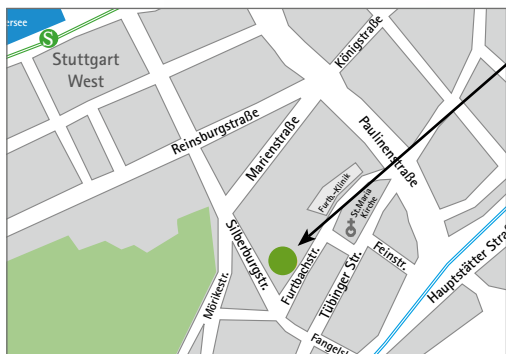

Veranstalter:
Homezone STUTTGART

Kostenbeitrag:
5 € pro Kind, bitte am 1. Tag mitbringen

Anmeldung und Infos
Homezone STUTTGART, Furtbachstr.16A, 70178 STUTTGART, Tel.
0711/ 9600134

Anschrift der LEGO-Baustelle
Homezone STUTTGART,
Furtbachstr.16A,
70178 STUTTGART

Homezone 
Stuttgart

Die Api-LEGO-Stadt wird unterstützt von

BW BANK

Die Api-LEGO®-Stadt kommt nach STUTTGART

Bautage
6.-8. März 2020
für Kinder von 8-13 Jahren

Die Api-LEGO®-Stadt kommt nach STUttgart

Bauzeiten:

Freitag: 16:00-19:00 Uhr

Samstag: 10:00-15:00 Uhr

Einlass jeweils 15 Minuten vor dem Start

Zur Eröffnung der LEGO-Stadt

feiern am Sonntag, den 8. März in der Homezone
die LEGO-Stadteröffnung mit euren (Groß-)Eltern,
Geschwistern & Freunden und kleinen Snacks
für alle.