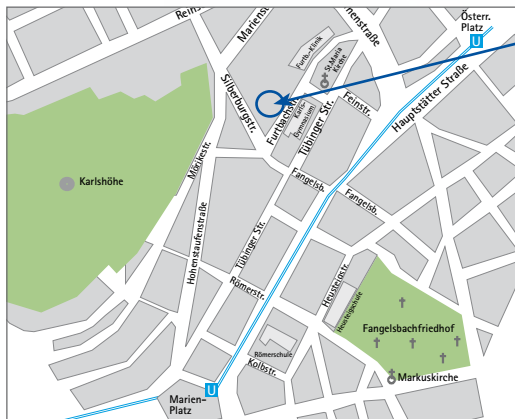

# Die Api-LEGO®-Stadt

Ansprechperson: Nadine Schwarz (Sozialpädagogin)  
Tel.: 0711-6456497,  
n.schwarz@die-apis.de

Anschrift: Api-Homezone  
Furtbachstr. 16, 70178 Stuttgart  
Weitere Infos und eine Wegbeschreibung unter  
[www.stuttgart.die-apis.de](http://www.stuttgart.die-apis.de)

Api-Homezone  
Furtbachstr. 16

Die Api-LEGO-Stadt wird unterstützt von

die Apis

Evangelischer Gemeinschaftsverband Württemberg

Bautage  
2.-4. Sept. 11  
für Kinder von 6-10 Jahre

# Die Api-LEGO®-Stadt

## kommt nach STUttgart